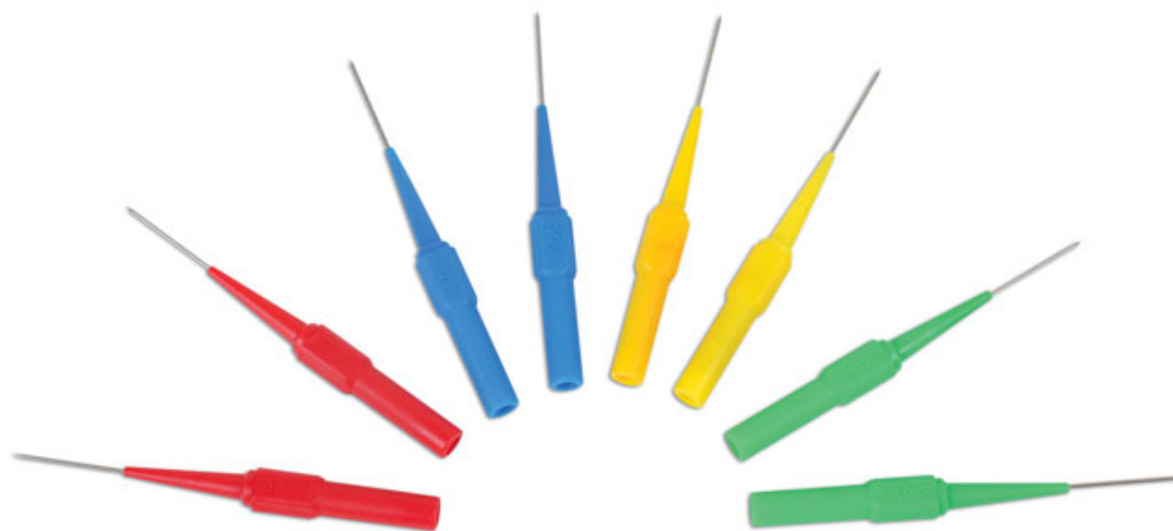

## Jeu de sondes, 8 pièces

Convient à une utilisation avec des conducteurs à connexions de type banane de 4 mm

### Additional Information

- Idéal pour se connecter aux capteurs MAP et TPS/injecteurs de carburant.
- Sondes d'accès facile.
- Contenu : deux jaunes, deux vertes et deux bleues.
- Résiste aux solvants automobiles.
- Résiste aux solvants automobiles.